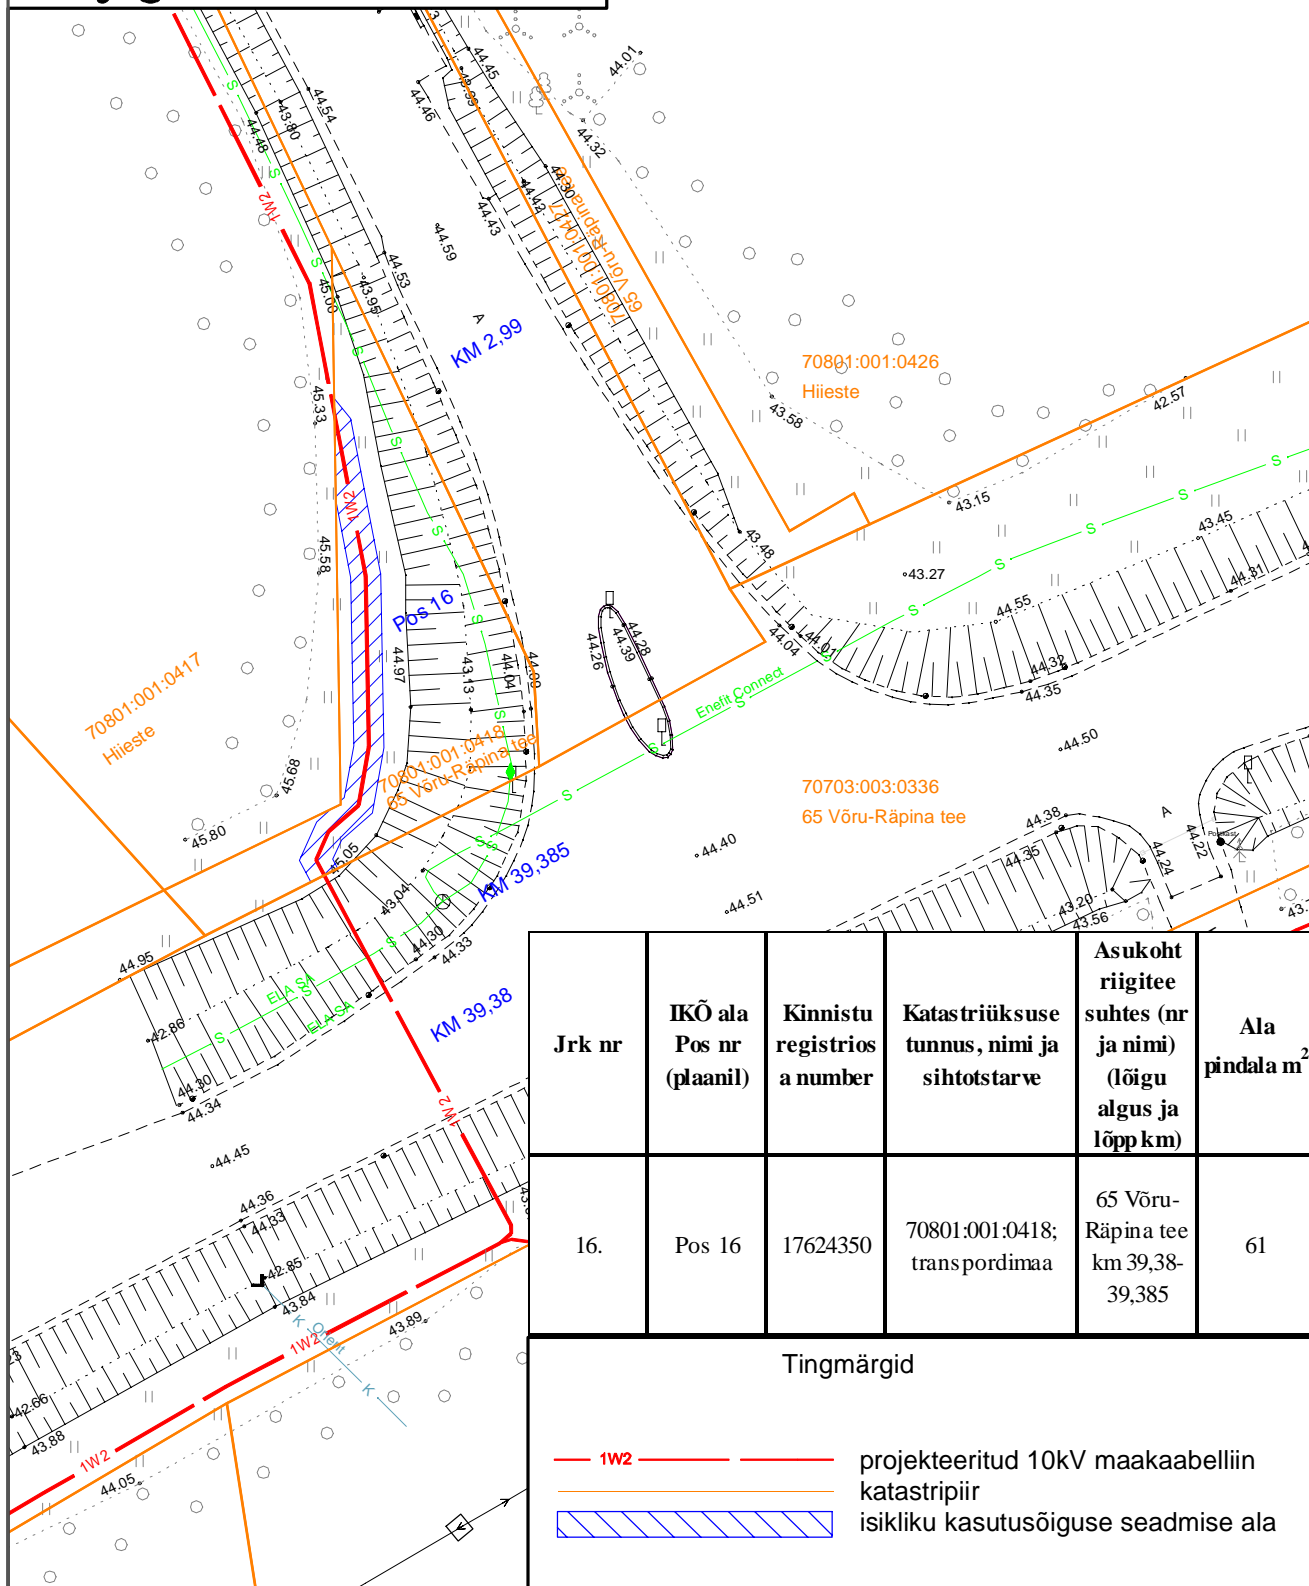

ISIKLIKU KASUTUSÕIGUSE SEADMISE PLAAN

70801:001:0418
65 Võru-Räpina tee
Rahumäe küla, Räpina vald, Põlvamaa

Mõõtkava 1:500 (A4)
Leht 1 (Lehti 1)

Koostaja: K. Kangro
k.kangro@leonhard-weiss.com

Jrk nr	IKÕ ala Pos nr (plaani)	Kinnistu registrios a number	Katastriüksuse tunnus, nimi ja sihtotstarve	Asukoht riigitee suhtes (nr ja nimi) (lõigu algus ja lõpp km)	Ala pindala m ²
16.	Pos 16	17624350	70801:001:0418; transportimaa	65 Võru-Räpina tee km 39,38-39,385	61

Tingmärgid

- 1W2 — projekteeritud 10kV maakaabelliin
- katastripiir
- isikliku kasutusõiguse seadmise ala